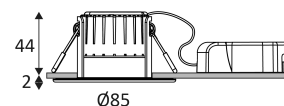

BRAVA RD-230

RE
2020

- 3 in 1 vaste ronde inbouwspot.
 - 2700K, 3000K of 4000K naar keuze via een schakelaar aan de achterkant van het armatuur.
 - Bevestiging met veren.
 - Mag bedekt worden door isolerend materiaal (ingespoten of overdekt).
 - Dubbel automatisch klemmenblok.
 - Werkt zonder omvormer.
 - Dimbaar.
 - Verenigbaar met fase afsnijdingsdimmer.
- Dit product bevat 1 lichtbron(nen) energiezuinig F.