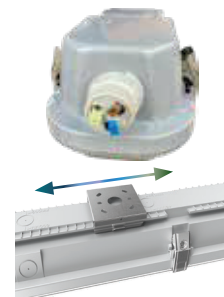

- Waterdicht, corrosiebestendig lineair armatuur.
- UV-bestendige polycarbonaat diffuser.
- 3000K, 4000K of 5700K naar keuze via een schakelaar in het armatuur.
- Multi-power : 18 of 37W (AC4) en 28 of 56W (AC5) naar keuze via een schakelaar in het armatuur.
- Niet dimbare omvormer geïntegreerd in het armatuur.
- Inclusief schuifbare bevestigingsclips en ophangbeugels.
- Met doorvoerbedrading en snelle aansluitingen zonder het armatuur te openen.
- Optionele Versabox-kit met snelkoppeling : hoogfrequentie detector en afstandsbediening voor het instellen van detectorparameters.