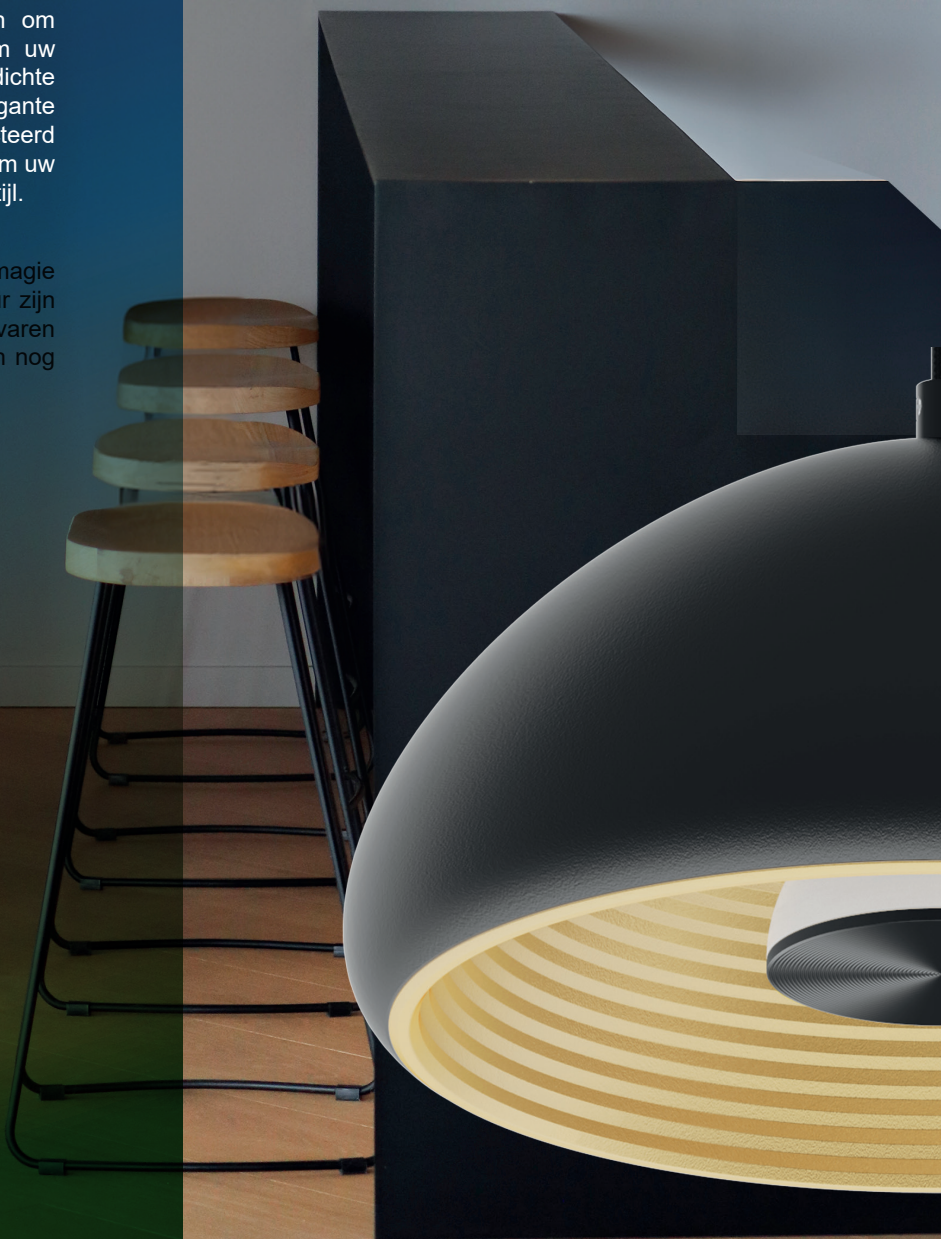

HUBA P

Reflector met golvend design geeft
interieurdesign meer karakter