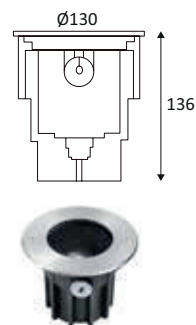

Code	Kleur	Materiaal	LED	T°	LED Lumen	SYSTEM Lumen	€
GLTMS119T30	Roestvrij staal	RVS 316	6W	3000K	550lm	450lm	220,99 A