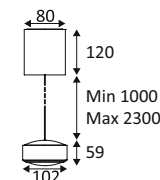

PENDELARMATUREN

RETI P