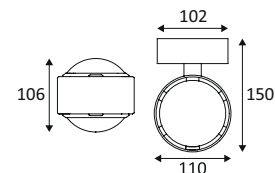

WANDVERLICHTING

RETI W