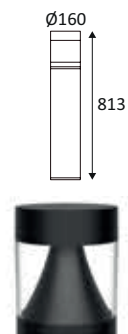

Antraciet

Antraciet

• Elegant, functioneel ontwerp

TUINPALEN

HYDRA

- Ronde paal voor buitenverlichting.
- Lichtkap in polycarbonaat.
- 2200K of 3000K naar keuze via een schakelaar in het armatuur.
- Multi-power : 14, 19 of 24W naar keuze via een schakelaar in het armatuur.
- Verwisselbare kop, vat apart te bestellen.
- Niet dimbare omvormer geïntegreerd in het toestel.
- Met lichtsensor (kan worden gedeactiveerd).
- Werkt alleen als het lichtniveau lager is dan 200 Lux.
- Geschikt voor kustgebieden.