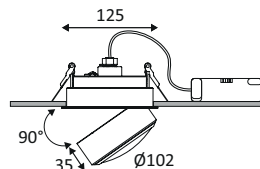

TILT 3
10

SLIM
12

HYDRA
13

HALF INBOUW

RETI 1 RX

- Richtbare, ronde, half ingebouwde downlight.
- Nauwkeurig gedefinieerde lichtstraal dankzij glazen lens van hoge kwaliteit.
- Bevestiging met veren.
- Met externe niet dimbare omvormer.