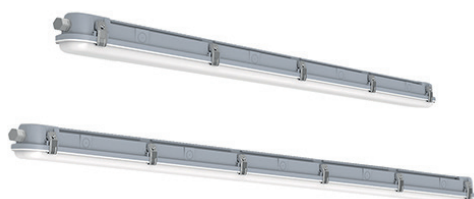

RETI W
5

RETI P
5

HUBA P
6

HULA P
7

HULA C
7

CAIMAN QUICK CONNECT
8

TILT 1
10

TILT 2
10

TILT 3
10

SLIM
12

HYDRA
13

HALF INBOUW

RETI 1 RX

- Richtbare, ronde, half ingebouwde downlight.
- Nauwkeurig gedefinieerde lichtstraal dankzij glazen lens van hoge kwaliteit.
- Bevestiging met veren.
- Met externe niet dimbare omvormer.