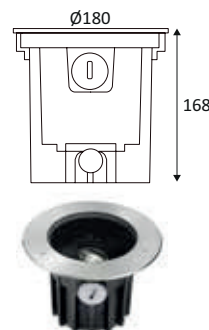

Code	Kleur	Materiaal	LED	T°	LED Lumen	SYSTEM Lumen	€
GLTMS165T30	Roestvrij staal	RVS 316	18W	3000K	2000lm	1600lm	412,00 A