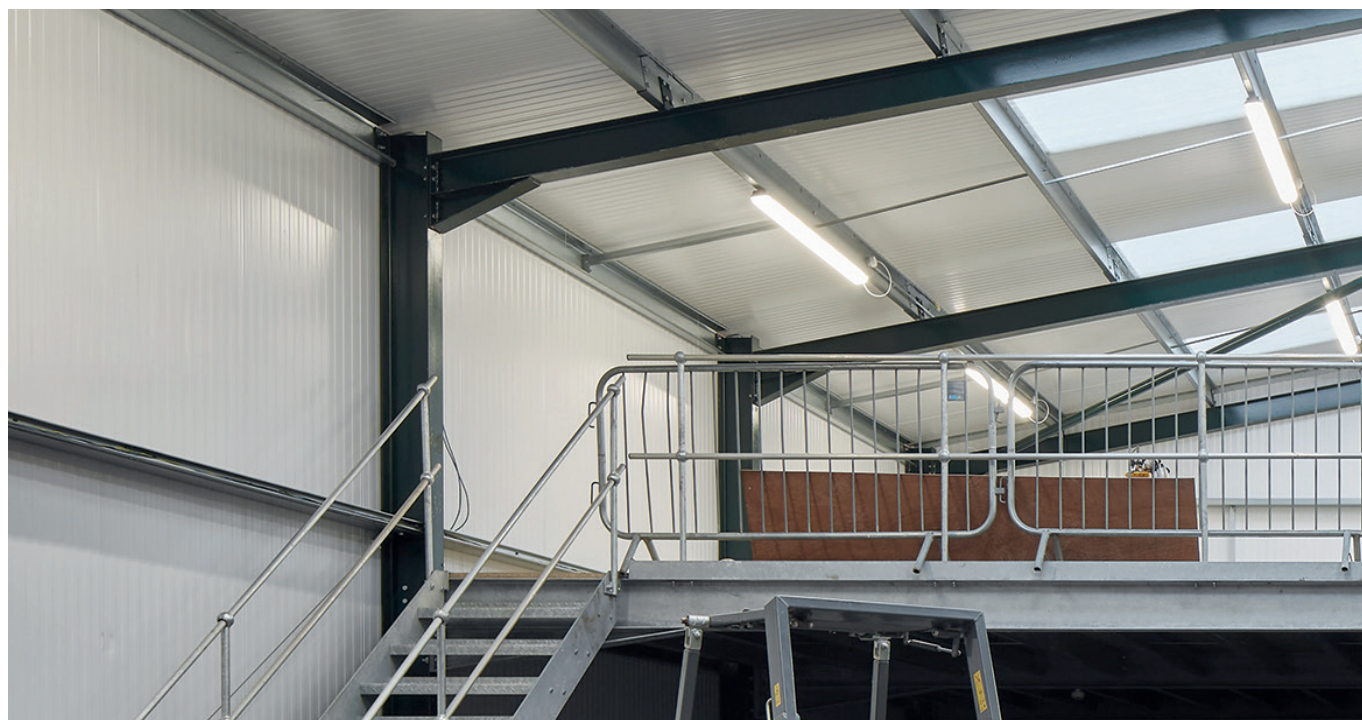

Code	Kleur	Materiaal	LED	T°	LED Lumen	System Lumen	L	€	
AC4TWN	Grijs	Polycarbonaat	18W 37W	3000-4000-5700K	3225 Lm (4000K) 6450 Lm (4000K)	2775 Lm (4000K) 5550 Lm (4000K)	1200mm	57,00	A
AC5TWN	Grijs	Polycarbonaat	28W 56W	3000-4000-5700K	4850 Lm (4000K) 9700 Lm (4000K)	4200 Lm (4000K) 8400 Lm (4000K)	1500mm	62,00	A

TOEBEHOREN	BESCHRIJVING	€		
ACKITMWS	HOOGFREQUENTIE DETECTOR KIT VERSABOX.	33,00		A
ACREMOTEMWS	AFSTANDSBEDIENING VOOR HF-DETECTOR VERSABOX	47,10		A