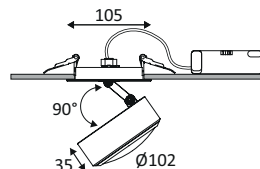

Code	Kleur	Materiaal	LED	T°	LED Lumen	SYSTEM Lumen	€	
DO561WW05	Mat zwart	Aluminium	18W	3000K	1620 lm	1490	232,50	A
DO561WW31	Mat zwart - Satijn brons	Aluminium	18W	3000K	1620 lm	1490	232,50	A
DO561WW30	Mat wit	Aluminium	18W	3000K	1620 lm	1490	232,50	A