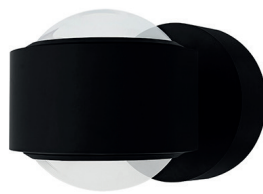

INDIGO

LIGHTING

BINNEN

HALF INBOUW

RETI 1 RX 4
RETI 2 RX 4

WANDVERLICHTING

RETI W 5

PENDELARMATUREN

RETI P 5
HUBA P 6
HULA P 7

PLAFONDVERLICHTING

HULA C 7

WATERDICHTe ARMATUREN

CAIMAN QUICK CONNECT ... 8

BUITEN

GRONDSPOTS

TILT 1 10
TILT 2 10
TILT 3 10

TUINPALEN

SLIM 12
HYDRA 13

RETI W
5