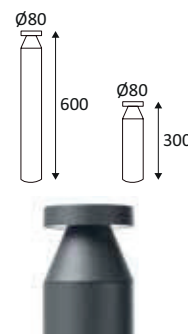

TUINPALEN

SLIM

- Ronde paal voor buitenverlichting.
- Glazen diffuser met satijn-glans.
- 2700K, 3000K of 4000K naar keuze via een schakelaar in het armatuur.
- Kabel van 2.40m meegeleverd.
- Dimbare omvormer geïntegreerd in het toestel.
- Verenigbaar met fase afsnijdingsdimmer.

Code	Kleur	Materiaal	LED	T°	LED Lumen	SYSTEM Lumen	H	€	
SM030R/2A/A	Antraciet	Gegoten aluminium	14W	2700-3000-4000K	1820lm (4000K)	795lm (4000K)	300mm	197,00	A
SM060R/2A/A	Antraciet	Gegoten aluminium	14W	2700-3000-4000K	1820lm (4000K)	795lm (4000K)	600mm	207,00	A

• Elegant, functioneel ontwerp