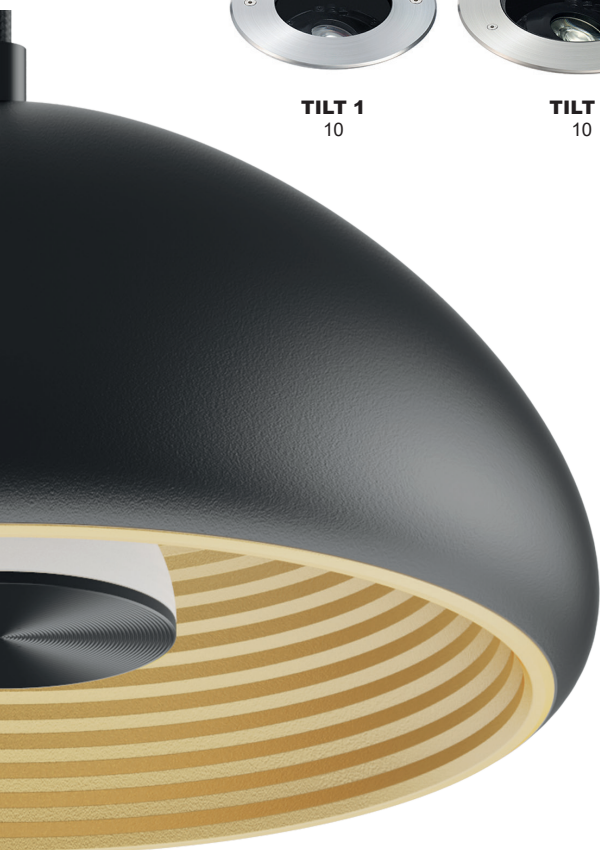

RETI W
5

RETI P
5

HUBA P
6

HULA P
7

HULA C
7

CAIMAN QUICK CONNECT
8

TILT 1
10

TILT 2
10

TILT 3
10

SLIM
12

HYDRA
13

HALF INBOUW

RETI 1 RX

- Richtbare, ronde, half ingebouwde downlight.
- Nauwkeurig gedefinieerde lichtstraal dankzij glazen lens van hoge kwaliteit.
- Bevestiging met veren.
- Met externe niet dimbare omvormer.