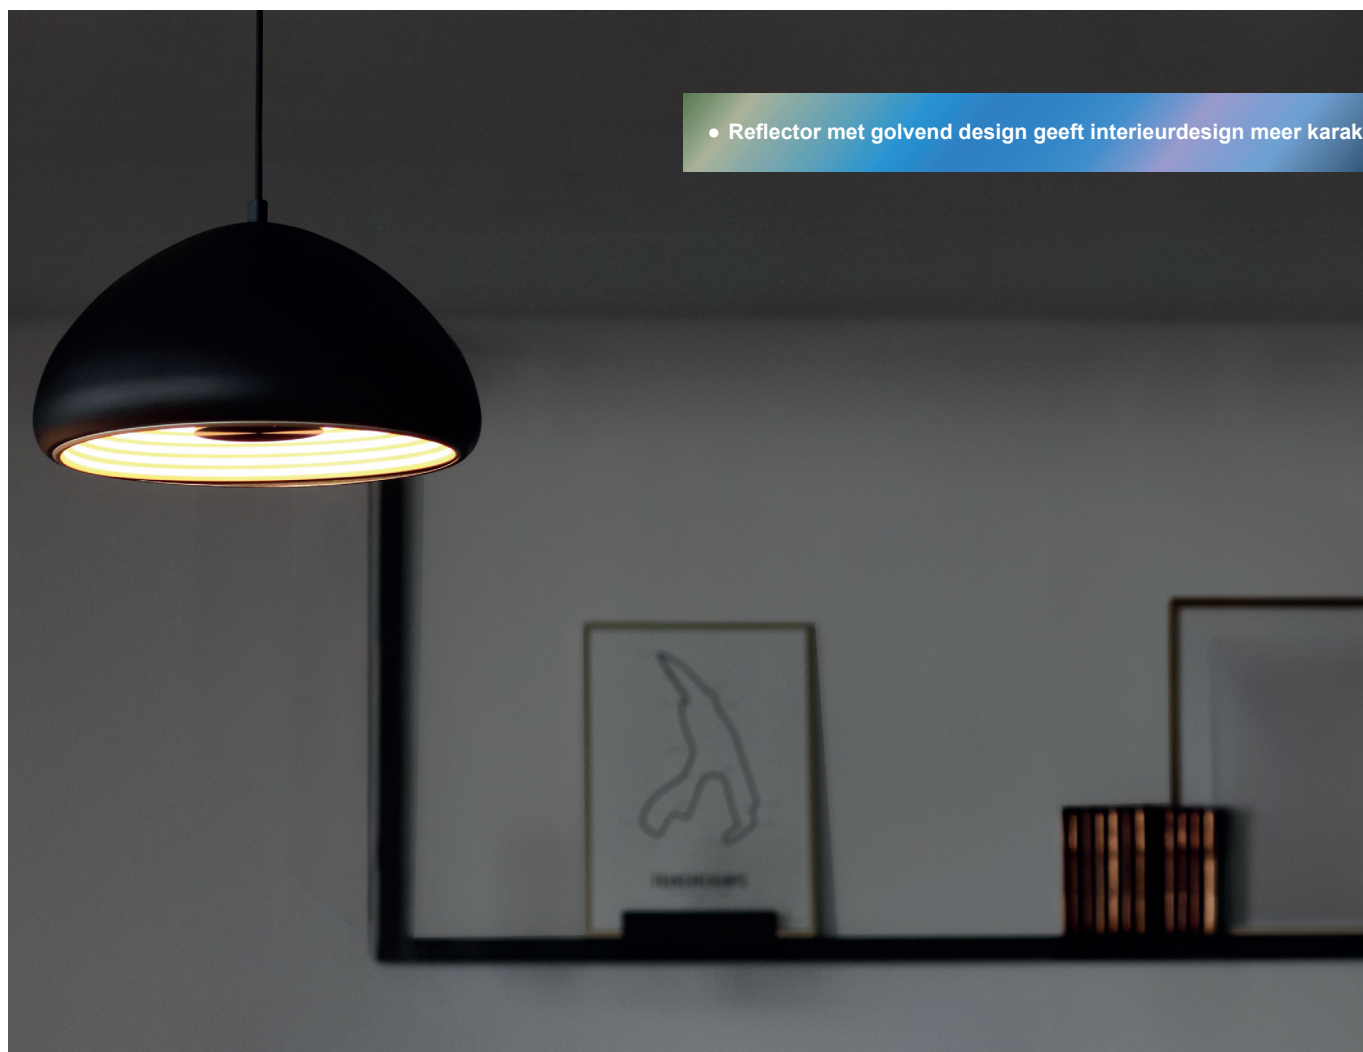

• Reflector met golvend design geeft interieurdesign meer karakter