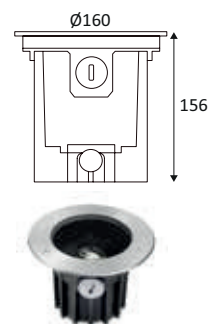

Code	Kleur	Materiaal	LED	T°	LED Lumen	SYSTEM Lumen	€
GLTMS147T30	Roestvrij staal	RVS 316	12W	3000K	1400lm	1200lm	281,55 A