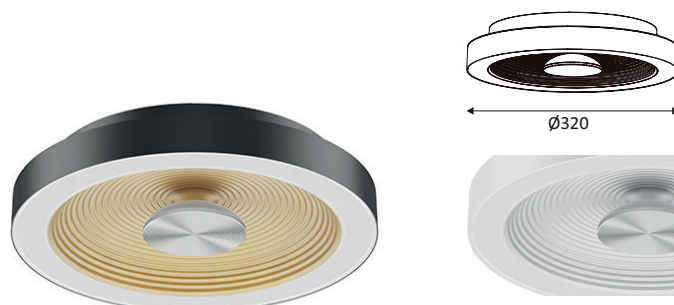

PLAFONDVERLICHTING

HULA C

- Decoratief wand- of plafondarmatuur.
- Diffuse directe verlichting van de buitenste ring en indirecte verlichting van de golfvormige reflector creëren een aangename sfeer.
- Dimbare omvormer geïntegreerd in het toestel.
- Verenigbaar met fase-aansnijding of fase-afsnijdingsdimmer.
- Kabeldoorvoer naar boven of opzij.