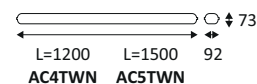

- Waterdicht, corrosiebestendig lineair armatuur.
- UV-bestendige polycarbonaat diffuser.
- 3000K, 4000K of 5700K naar keuze via een schakelaar in het armatuur.
- Multi-power : 18 of 37W (AC4) en 28 of 56W (AC5) naar keuze via een schakelaar in het armatuur.
- Niet dimbare omvormer geïntegreerd in het armatuur.
- Inclusief schuifbare bevestigingsclips en ophangbeugels.
- Met doorvoerbedrading en snelle aansluitingen zonder het armatuur te openen.
- Optionele Versabox-kit met snelkoppeling : hoogfrequentie detector en afstandsbediening voor het instellen van detectorparameters.