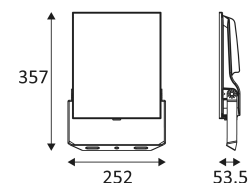

INDY 1 A

- Projector voor buitenverlichting.
 - Multi-power : 65, 80 of 125W naar keuze via een schakelaar aan de achterkant van de armatuur.
 - Diffuser van helder gehard glas.
 - Asymmetrische lichtbundel.
 - Geleverd met 1.00m kabel.
 - Niet dimbare omvormer geïntegreerd in het toestel.
- Dit product bevat 1 lichtbron(nen) energiezuinig E.