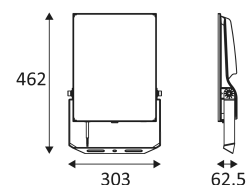

INDY 2 A

1. Projector voor buitenverlichting.
   - Multi-power : 125, 165 of 200W naar keuze via een schakelaar aan de achterkant van de armatuur.
   - Diffuser van helder gehard glas.
   - Asymmetrische lichtbundel.
   - Geleverd met 1.00m kabel.
   - Niet dimbare omvormer geïntegreerd in het toestel.
2. Dit product bevat 1 lichtbron(nen) energiezuinig E.

CODE	KLEUR	MATERIAAL	AC	LED	T° (K)	LED Lumen	System Lumen
FL103WW05	ZWART	GEGOTEN ALUMINIUM	AC 230V	125W	3000K	20000 Lm	16575 Lm
				165W		25500 Lm	21220 Lm
				200W		31000 Lm	25695 Lm
FL103NW05	ZWART	GEGOTEN ALUMINIUM	AC 230V	125W	4000K	22250 Lm	18440 Lm
				165W		27000 Lm	22355 Lm
				200W		31000 Lm	25720 Lm

TOEBEHOREN	OMSCHRIJVING	
OU48405	VERBINDINGSSTUK 2PIN IP68	
OU48505	VERBINDINGSSTUK 3PIN IP68	

Wandmontage alleen.

Buitengebruik.

Stofdicht. Bescherming tegen waterstralen.

Bescherming tegen een impact-energie van 2 Joule.

Product met hoofdisolatie, met een apparaat dat alle metalen delen die toegankelijk zijn met de beschermingsleiding verbindt.

Verticale oriëntatie van het toestel mogelijk tot een maximum van 300°.

CE gekeurd.

Kleurweergave-index >80.

LED-specificaties.

Fotobiologisch risico RG1

Getest bij 850°.

Voeding inbegrepen.

5 jaar garantie.

Fotometrische curve beschikbaar op de website: www.indigo-lighting.com