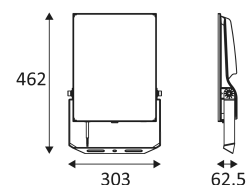

INDY 2

- Projecteur pour éclairage extérieur.
 - Multi-puissance : 125, 165 ou 200W au choix via un interrupteur à l'arrière du luminaire.
 - Diffuseur en verre trempé dépoli.
 - Livré avec 1.00m de câble.
 - Convertisseur non dimmable intégré dans l'appareil.
- Ce produit contient 1 source(s) lumineuse(s) d'efficacité énergétique D.