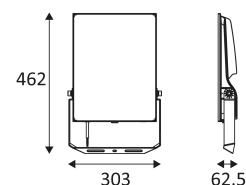

INDY 2

1. Projector voor buitenverlichting.
   - Multi-power : 125, 165 of 200W naar keuze via een schakelaar aan de achterkant van de armatuur.
   - Diffuser van mat gehard glas.
   - Geleverd met 1.00m kabel.
   - Niet dimbare omvormer geïntegreerd in het toestel.
2. Dit product bevat 1 lichtbron(nen) energiezuinig D.

CODE	KLEUR	MATERIAAL	AC	LED	T° (K)	LED Lumen	System Lumen
FL101WW05	ZWART	GEGOTEN ALUMINIUM	AC 230V	125W	3000K	22500 Lm	18785 Lm
				165W		28500 Lm	23780 Lm
				200W		33000 Lm	27385 Lm
FL101NW05	ZWART	GEGOTEN ALUMINIUM	AC 230V	125W	4000K	23500 Lm	19470 Lm
				165W		29500 Lm	24395 Lm
				200W		33750 Lm	28055 Lm

TOEBEHOREN	OMSCHRIJVING	
OU48405	VERBINDINGSSTUK 2PIN IP68	
OU48505	VERBINDINGSSTUK 3PIN IP68	

Wandmontage alleen.

Alleen op de grond monteren.

Buitengebruik.

Stofdicht. Bescherming tegen waterstralen.

Bescherming tegen een impact-energie van 2 Joule.

Product met hoofdisolatie, met een apparaat dat alle metalen delen die toegankelijk zijn met de beschermingsleiding verbindt.

Verticale oriëntatie van het toestel mogelijk tot een maximum van 300°.

Lichtbundel 120°.

CE gekeurd.

Kleurweergave-index >80.

LED-specificaties.

Fotobiologisch risico RG1

Getest bij 850°.

Voeding inbegrepen.