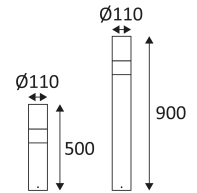

RONDO P E27

- Rond armatuur voor buitenverlichting.
- Antraciet behuizing en lichtkap in helder of opaline glas.
- E27 lamp afzonderlijk te bestellen.

CODE	KLEUR	MATERIAAL	SOCKET	AC	Watt Max	LAMP	L (mm)
OU40024	ANT. + OPALINE GLAS	GEGOTEN ALUMINIUM	E27	AC 230V	18W	CLA	500
OU40224	ANT. + HELDER GLAS	GEGOTEN ALUMINIUM	E27	AC 230V	18W	CLA	500
OU40124	ANT. + OPALINE GLAS	GEGOTEN ALUMINIUM	E27	AC 230V	18W	CLA	900
OU40324	ANT. + HELDER GLAS	GEGOTEN ALUMINIUM	E27	AC 230V	18W	CLA	900