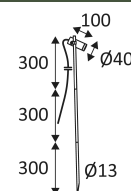

# BASIL 1 P

- Akzentspot für die Außenbeleuchtung.
  - Einstellbare Schafthöhe: 60 oder 90 cm.
  - Verstellbare Anordnung des Spots.
  - Inklusive Kabel 2.50m und Erdspieß.
  - In der Leuchte integrierter nicht dimmbarer Konverter.
- Dieses Produkt enthält 1 Lichtquelle(n) mit E energieeffizient.

Vertikale Orientierung der Leuchte möglich bis zu einem maximum von 360°.

Horizontale Orientierung der Leuchte möglich bis zu einem maximum von 360°.

Strahlwinkel 50°.

CE Genehmigung.

Farbwiedergabeindex >80.