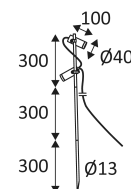

# BASIL 2 P

- Akzentspot für die Außenbeleuchtung.
  - Einstellbare Schafthöhe: 60 oder 90 cm.
  - Verstellbare Anordnung der Spots.
  - Inklusive Kabel 2.50m und Erdspeer.
  - In der Leuchte integrierter nicht dimmbarer Konverter.
- Dieses Produkt enthält 2 Lichtquelle(n) mit E energieeffizient.

Vertikale Orientierung der Leuchte möglich bis zu einem maximum von 360°.

Horizontale Orientierung der Leuchte möglich bis zu einem maximum von 360°.

Strahlwinkel 50°.

CE Genehmigung.

Farbwiedergabeindex >80.