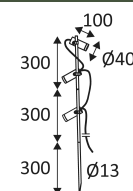

# BASIL 3 P

- Akzentspot für die Außenbeleuchtung.
  - Einstellbare Schafthöhe: 60 oder 90 cm.
  - Verstellbare Anordnung der Spots.
  - Inklusive Kabel 2.50m und Erdspieß.
  - In der Leuchte integrierter nicht dimmbarer Konverter.
- Dieses Produkt enthält 3 Lichtquelle(n) mit E energieeffizient.

Nur auf den Grund montieren.

Außengebrauch.

Staubdicht. Schutz gegen Wasserstrahlen.

Schutz gegen eine Stoßenergie von 2 Joule.

Produkt von welchen die zugänglichen Teile getrennt sind von den aktiven Teilen, durch eine doppelte oder eine verstärkte Isolierung.

Vertikale Orientierung der Leuchte möglich bis zu einem maximum von 360°.

Horizontale Orientierung der Leuchte möglich bis zu einem maximum von 360°.

Strahlwinkel 50°.

CE Genehmigung.

Farbwiedergabeindex >80.