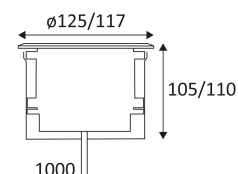

GL045

- Runder Bodeneinbaustrahler.
- Klarer Glasdiffusor.
- Einbauhülse und 1m H05RN-F Kabel (Durchmesser 7 mm) im Lieferumfang enthalten.
- Integrierter nicht dimmbarer Konverter im Gerät.
- Wasserdichte Anschlussbox separat bestellen.

Dieses Produkt enthält 6 Lichtquelle(n)

CODE	MATERIAL	AC	LED	T° (K)	LED Lumen	System Lumen
GL045X30	EDELSTAHL 316	AC 230V	8,1W	3000K	750 Lm	610 Lm

ZUBEHÖR	BESCHREIBUNG	
JB5	IP68 PARALLELE ANSCHLUSSBOX MIT GEL	
WC59	IP68-ANSCHLUSS	

Nur für Einbau auf den Grund montieren.

Außengebrauch.

Völlig gegen Staub geschützt. Geschützt gegen die Nachfolgen bei zeitweiligen Untertauchen.

Schutz gegen eine Stoßenergie von 5 Joule.

Beleuchtung mit Hauptisolierung, mit einem Gerät welches alle seine Metallteile die zugänglich sind mit dem Schutzleiter verbindet.

Durchmesser der Bohrung für das Einbaugehäuse. (120mm)

Strahlwinkel 20°.

CE Genehmigung.

Farbwiedergabeindex >80.

LED-Spezifikationen.

Stromversorgung einbegriffen.

Regelmäßig mit einem geeigneten Produkt reinigen um Korrosion zu vermeiden. Kein Beizmittel oder Schleifmittel verwenden.

5 Jahre Garantie.

Driver von einem Elektriker austauschbar.

LED von einem Elektriker austauschbar.