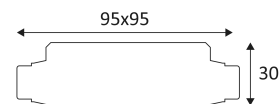

JB2

- Wasserdichte Anschlussdose.
- Zur Reihenschaltung von Produkten im Freien.
- Mit einem Eingang und drei Ausgängen.
- Ein Ausgang kann mit einer anderen JB2-Box verbunden werden.
- Kompatibler Kabeldurchmesser: 5 bis 6,5 mm.
  Maximaler Leiterquerschnitt: 1 mm².
- Nur für Niederspannung: maximal 48VDC.
- Maximaler Strom: 700mA.

CODE

JB2

Außengebrauch.

Vollständig geschützt vor gegen Staub. Geschützt vor den verlängerten Auswirkungen des Eintauchens unter Druck (2m).

2 Jahre Garantie.