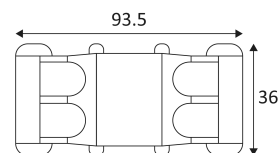

JB4

- Boîte de connexion étanche siliconée.
- Pour le montage en série de produits en extérieur.
- Dotée d'une entrée et de trois sorties.
- Diamètre du câble compatible : 6,5 à 12mm.
  Conducteur de max 1,5mm².
- Tension maximum : 120VDC.
- Courant maximum : 700mA.

CODE

JB4

Usage extérieur.

Totalemment protégé contre les poussières. Protégé contre les effets prolongés de l'immersion sous pression à 2m.

Garantie 2 ans.