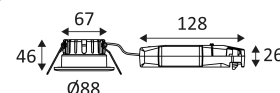

KORY R

RE
2020

- 3 in 1 vaste ronde inbouwspot.
 - 2700K, 3000K of 4000K naar keuze via een schakelaar in het armatuur.
 - Bevestiging met veren.
 - Mag bedekt worden door isolerend materiaal (ingespoten of overdekt), inclusief omvormer.
 - Dubbel automatisch klemmenblok.
 - Met externe niet dimbare omvormer.
- Dit product bevat 1 lichtbron(nen) energiezuinig E.

Gatdiameter voor de armatuur in te voegen. (68mm)

Lichtbundel 60°.

CE gekeurd.

Kleurweergave-index >80.

Keuze van kleurtemperatuur.

LED-specificaties.

Fotobiologisch risico RG1

Voldoet aan de toepasselijke thermische voorschriften (Frankrijk).