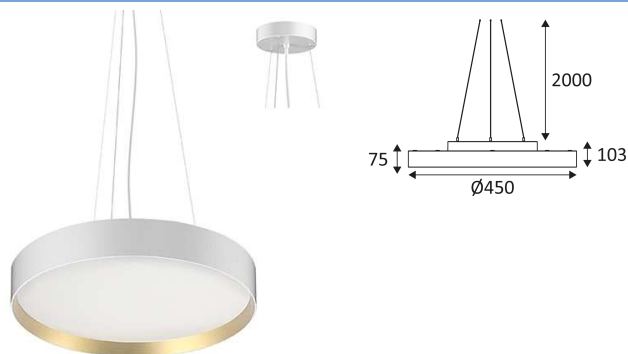

NOVA CSP 1 P

- Ronde hanglamp.
 - Microprismatische diffuser.
 - Keuze uit 2700K, 3000K of 4000K via een schakelaar in de armatuur.
 - Geleverd met stalen ophangkabels (verstelbaar 2,00 m max), ronde basis en witte of zwarte voedingskabel.
 - Ingebouwde dimbare converter voor DALI, Push-Dim en 1-10V.
 - Optioneel niet-dimbare indirecte verlichtingskit.
- Dit product bevat 1 lichtbron(nen) energiezuinig D.

CODE	KLEUR	MATERIAAL	AC	LED	T° (K)	LED Lumen	System Lumen
SU17036	MAT ZWART - GOUD	ALUMINIUM	AC 230V	26W	2700-3000-4000K	3930 Lm (4000K)	3000 Lm (4000K)
SU17080	MAT WIT - GOUD	ALUMINIUM	AC 230V	26W	2700-3000-4000K	3930 Lm (4000K)	3000 Lm (4000K)

MAT ZWART - GOUD

MAT WIT - GOUD

TOEBEHOREN	MATERIAAL	OMSCHRIJVING
NV45UPM	POLYCARBONAAT	KIT UPLIGHT NOVA 1 13W 3000K 1100Lm

Pendelmontage.

Alleen voor binnengebruik.

Bescherming tegen het binnendringen van lichaam van meer dan 1mm. Zonder Bescherming tegen water.

Bescherming tegen een impact-energie van 1 Joule.

Product waarvan die toegankelijke delen geschieden zijn van de actieve delen, door een dubbele of een versterkte isolatie.

Lichtbundel 120°.

CE gekeurd.

Keuze van kleurtemperatuur.