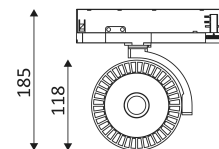

OSIS 1 PLUS

1. Scheinwerfer für Akzentbeleuchtung.
   - Adapter für Track III SURFACE.
   - 2700K, 3000K oder 4000K nach Wahl über einen Schalter am Adapter.
   - In der Leuchte integrierter nicht dimmbarer Konverter.
2. Dieses Produkt enthält 1 Lichtquelle(n) mit F energieeffizient.