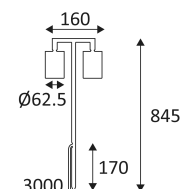

SL230 MAINS

- Akzentbeleuchtung für den Außenbereich.
- Versionen aus Edelstahl 316 für Küstengebiete.
- 3,00 m H05RN-F Kabel (Durchmesser 7 mm) und Erdspeer im Lieferumfang enthalten.
- Nicht dimmbarer Konverter im Gerät integriert.
- Wasserdichte Anschlussbox separat bestellen.

Dieses Produkt enthält 2 Lichtquelle(n) mit E energieeffizient.