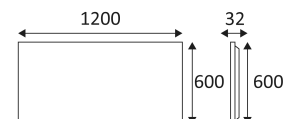

SOLIS 3

- LED-Panel 1200x600mm.
- Prismatischer PS-Diffusor.
- Schnellanschluss und Sicherheitsseil (1m) im Lieferumfang enthalten.
- Nicht dimmbarer externer Konverter im Lieferumfang enthalten oder Konverter separat erhältlich.
- Optionaler dimmbarer Konverter für DALI / Push-Dim.
- Aufputz-Set oder Aufhängungsset separat erhältlich.
- Optionales Notbeleuchtungsset.