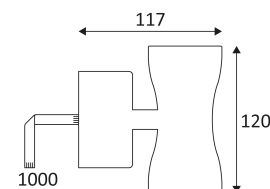

WL070 RGBW

- RGBW-Wandbeleuchtung für die Außenbeleuchtung.
 - Direktes/indirektes Licht.
 - 1 m Kabel im Lieferumfang enthalten.
 - Konverter, Controller, Leistungsverstärker und Zubehör separat bestellen (siehe Kapitel LICHTMANAGEMENT).
 - Ein Produkt pro Leistungsverstärker PR3011.
 - Separat erhältliche 5-adriges 1 m Verlängerungskabel.
- Dieses Produkt enthält 4 Lichtquelle(n)

CODE	FARBE	MATERIAL	DC	LED	T° (K)	System Lumen
WL070RGBW	SILBER	ALUMINIUM	DC 350mA	4x6W	RGB+W (4000K)	200 Lm (4000K)

ZUBEHÖR	BESCHREIBUNG	
C100924	LED CONTROLLER RGB(W)	
PR3011	LEISTUNGSVERSTÄRKER RGB(W) 350mA 4x8,4W	
LEDRGBWEXT	RGBW 5-DRAHT PLUG & PLAY VERLÄNGERUNGSKABEL 1m	