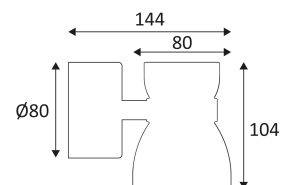

WL075

- Wandbeleuchtung für den Außenbereich.
 - Eingebauter nicht dimmbarer Konverter im Gerät.
- Dieses Produkt enthält 1 Lichtquelle(n) mit F energieeffizient.

CODE	FARBE	MATERIAL	AC	LED	T° (K)	System Lumen
WL075BNBM27	SCHWARZ	ALUMINIUM	AC 230V	5,7W	2700K	515 Lm
WL075BNBM30	SCHWARZ	ALUMINIUM	AC 230V	5,7W	3000K	520 Lm
WL075SNBM27	SILBER	ALUMINIUM	AC 230V	5,7W	2700K	515 Lm
WL075SNBM30	SILBER	ALUMINIUM	AC 230V	5,7W	3000K	520 Lm
WL075ZNBM27	BRONZE	ALUMINIUM	AC 230V	5,7W	2700K	515 Lm
WL075ZNBM30	BRONZE	ALUMINIUM	AC 230V	5,7W	3000K	520 Lm