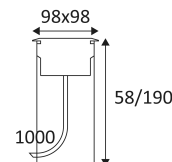

WL342

- Quadratischer Außenwand-Einbauspot zur Markierung.
- 316er Edelstahl für Küstengebiete.
- Einbautopf und 1m H05RN-F Kabel (Durchmesser 7mm) im Lieferumfang enthalten.
- Nicht dimmbarer Konverter im Gerät integriert.
- Wasserdichte Anschlussbox separat bestellen.

Dieses Produkt enthält 1 Lichtquelle(n) mit F energieeffizient.