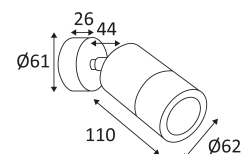

ALI 126 GU10

- Wand- oder Deckenleuchte für Außenbeleuchtung.
- Linse zur optimalen Ausleuchtung.

CODE	MATERIAL	SOCKET	AC	Watt Max	LAMPE
AD20301	ELOXIERTES ALUMINIUM	GU10	AC 230V	11W	LED

Nur für Wand- oder Deckenmontage.

Außengebrauch.

Staubdicht. Schutz gegen Wasserstrahlen.

Widerstand : 0,50 Joule

Beleuchtung mit Hauptisolierung, mit einem Gerät welches alle seine Metallteile die zugänglich sind mit dem Schutzleiter verbindet.

Vertikale Orientierung der Leuchte möglich bis zu einem maximum von 30°.

Horizontale Orientierung der Leuchte möglich bis zu einem maximum von 355°.

CE Genehmigung.

Getestet bei 650°.

2 Jahre Garantie.