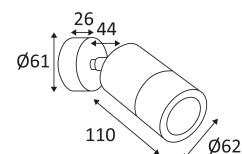

ALI 126 GU10

- Wand- of plafondarmatuur voor buitenverlichting.
- Lens voor optimale verlichting.

CODE	MATERIAAL	SOCKET	AC	Watt Max	LAMP
AD20301	GEANODISEERD ALUMINIUM	GU10	AC 230V	11W	LED

 Wand- of plafondmontage.

 Buitengebruik.

 Stofdicht. Bescherming tegen waterstralen.

 Weerstand : 0,50 Joule.

 Product met hoofdisolatie, met een apparaat dat alle metalen delen die toegankelijk zijn met de beschermingsleiding verbindt.

 Verticale oriëntatie van het toestel mogelijk tot een maximum van 30°.

 Horizontale oriëntatie van het toestel mogelijk tot een maximum van 355°.

 CE gekeurd.

 Getest bij 650°.

 2 jaar garantie.