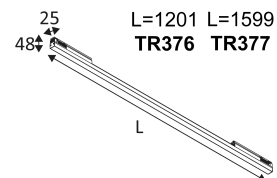

ARRAS

- Lineair armatuur voor 48V-rail.
- Niet dimbaar.

| CODE | KLEUR | MATERIAAL | DC | LED | T° (K) | LED Lumen | System Lumen | L (mm) |
|-----------|-----------|-----------|--------|-----|--------|-----------|--------------|--------|
| TR376WW05 | MAT ZWART | ALUMINIUM | DC 48V | 26W | 3000K | 3330 Lm | 1249 Lm | 1201 |
| TR377WW05 | MAT ZWART | ALUMINIUM | DC 48V | 35W | 3000K | 4330 Lm | 1632 Lm | 1599 |

Plafondbevestiging alleen.

Alleen voor binnengebruik.

Bescherming tegen het binnendringen van lichaam >12mm. Zonder bescherming tegen water.

Weerstand : 0,23 Joule.

Product aangedreven door een laag voltage (SELV) die niet groter is dan 50V (AC RMS).

Lichtbundel 110°.

CE gekeurd.

CRI>80

LED-specificaties.

RG1.

Getest bij 650°.

Aan te sluiten op een constante spanning Led voeding van 48VDC.

3 jaar garantie.