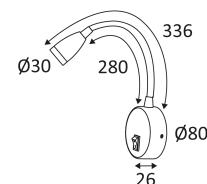

BETSY 1

- Dekorative Wandleuchte.
- Aufbaubasis mit Schalter.
- Schlauchlänge: 280 mm.
- Inklusive nicht dimmbarer Treiber.

Dieses Produkt enthält 1 Lichtquelle(n) mit G energieeffizient.

CODE	FARBE	MATERIAL	AC	LED	T° (K)	LED Lumen	System Lumen
WA153WW05	SCHWARZ	ALUMINIUM	AC 230V	3W	3000K	250 Lm	150 Lm
WA153WW30	WEISS	ALUMINIUM	AC 230V	3W	3000K	250 Lm	150 Lm

SCHWARZ

WEISS

Nur für Wandmontage.

Nur für den Innengebrauch.

Schutz gegen Eindringen von Körpern von mehr als 12mm. Ohne Schutz gegen Wasser.

Widerstand : 0,23 Joule.

Produkt von welchen die zugänglichen Teile getrennt sind von den aktiven Teilen, durch eine doppelte oder eine verstärkte Isolierung.

Horizontale Orientierung der Leuchte möglich bis zu einem maximum von 350°.

Strahlwinkel 36°.

CE Genehmigung.

CRI >80

LED-Spezifikationen.

RG1.

Getest bij 650°.

Stromversorgung einbegriffen.