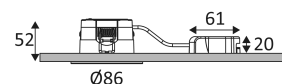

BORA RD-230 EVO

RE
2020