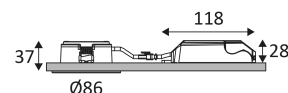

BORA RD EVO

RE
2020

- 4 in 1 vaste ronde inbouwspot.
- 2700K, 3000K, 4000K of 6000K naar keuze via een schakelaar op de omvormer.
- Bevestiging met veren.
- Mag bedekt worden door isolerend materiaal (ingespoten of overdekt), inclusief omvormer.
- Dubbel automatisch klemmenblok.
- Met externe dimbare omvormer.
- Verenigbaar met fase afsnijdingsdimmer.
- Vervangende driver of bron is apart verkrijgbaar.