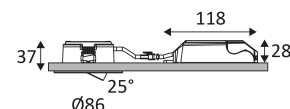

BORA RDX EVO

RE
2020