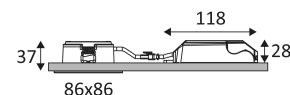

# BORA SD EVO

**RE**  
**2020**

- 4 in 1 vaste vierkante inbouwspot.
- 2700K, 3000K, 4000K of 6000K naar keuze via een schakelaar op de omvormer.
- Bevestiging met veren.
- Mag bedekt worden door isolerend materiaal (ingespoten of overdekt), inclusief omvormer.
- Dubbel automatisch klemmenblok.
- Met externe dimbare omvormer.
- Verenigbaar met fase afsnijdingsdimmer.
- Vervangende driver of bron is apart verkrijgbaar.