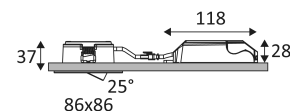

BORA SDX EVO

RE
2020

- 4 in 1 richtbare vierkante inbouwspot.
- 2700K, 3000K, 4000K of 6000K naar keuze via een schakelaar op de omvormer.
- Bevestiging met veren.
- Mag bedekt worden door isolerend materiaal (ingespoten of overdekt), inclusief omvormer.
- Dubbel automatisch klemmenblok.
- Met externe dimbare omvormer.
- Verenigbaar met fase afsnijdingsdimmer.
- Vervangende driver of bron is apart verkrijgbaar.