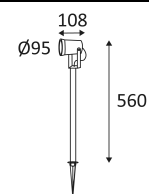

BRONTES P GU10

- Spot d'accentuation pour éclairage extérieur.
- Câble 1.50m et piquet à enterrer inclus.

CODE	COULEUR	MATIÈRE	SOCKET	AC	Watt Max	LAMP
OU31324	ANTHRACITE	FONTE D'ALUMINIUM	GU10	AC 230V	35W	PAR16

Orientation verticale possible du luminaire pour un maximum de 90°.

Orientation horizontale possible du luminaire pour un maximum de 355°.

Homologation CE.

Testé à 650°.

Garantie 3 ans.

Source remplaçable par un end-user.