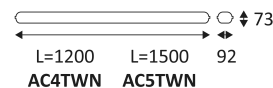

CAIMAN QUICK CONNECT

- Waterdicht, corrosiebestendig lineair armatuur.
- UV-bestendige polycarbonaat diffuser.
- 3000K, 4000K of 5700K naar keuze via een schakelaar in het armatuur.
- Multi-power : 18 of 37W (AC4) en 28 of 56W (AC5) naar keuze via een schakelaar in het armatuur.
- Niet dimbare omvormer geïntegreerd in het armatuur.
- Inclusief schuifbare bevestigingsclips en ophangbeugels.
- Met doorvoerbedrading en snelle aansluitingen zonder het armatuur te openen.
- Optionele Versabox-kit met snelkoppeling : hoogfrequentie detector en afstandsbediening voor het instellen van detectorparameters.

Dit product bevat 1 lichtbron(nen) energiezuinig C.

CODE	KLEUR	MATERIAAL	AC	LED	T° (K)	LED Lumen	System Lumen	L (mm)
AC4TWN	GRIJS	POLYCARBONAAT	AC 230V	18W 37W	3000-4000-5700K	3225 Lm (4000K) 6450 Lm (4000K)	2775 Lm (4000K) 5550 Lm (4000K)	1200
AC5TWN	GRIJS	POLYCARBONAAT	AC 230V	28W 56W	3000-4000-5700K	4850 Lm (4000K) 9700 Lm (4000K)	4200 Lm (4000K) 8400 Lm (4000K)	1500