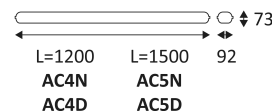

# CAIMAN VERSA

- Waterdicht, corrosiebestendig lineair armatuur.
  - UV-bestendige polycarbonaat diffuser.
  - 3000K, 4000K of 5700K naar keuze via een schakelaar in het armatuur.
  - Multi-power : 18 of 37W (AC4) en 28 of 56W (AC5) naar keuze via een schakelaar in het armatuur.
  - Niet dimbare of DALI-push dimbare omvormer geïntegreerd in het armatuur.
  - Kabelingangen aan de achterkant en zijkanten van de armatuur.
  - Inclusief schuifbare bevestigingsclips, ophangbeugels en kabelwartels.
  - Optionele Versabox-kits met snelkoppeling : noodverlichting, hoogfrequentie detector en afstandsbediening voor het instellen van detectorparameters.
- Dit product bevat 1 lichtbron(nen) energiezuinig C.

CODE	KLEUR	MATERIAAL	AC	LED	T° (K)	LED Lumen	System Lumen	L (mm)
<b>NIET DIMBAAR</b>								
AC4N	GRIJS	POLYCARBONAAT	AC 230V	18W 37W	3000-4000-5700K	3225 Lm (4000K) 6450 Lm (4000K)	2775 Lm (4000K) 5550 Lm (4000K)	1200
AC5N	GRIJS	POLYCARBONAAT	AC 230V	28W 56W	3000-4000-5700K	4850 Lm (4000K) 9700 Lm (4000K)	4200 Lm (4000K) 8400 Lm (4000K)	1500
<b>DALI DIMBAAR</b>								
AC4D	GRIJS	POLYCARBONAAT	AC 230V	18W 37W	3000-4000-5700K	3225 Lm (4000K) 6450 Lm (4000K)	2775 Lm (4000K) 5550 Lm (4000K)	1200
AC5D	GRIJS	POLYCARBONAAT	AC 230V	28W 56W	3000-4000-5700K	4850 Lm (4000K) 9700 Lm (4000K)	4200 Lm (4000K) 8400 Lm (4000K)	1500

Lichtbundel 120°.

CE gekeurd.

Kleurweergave-index >80.

Keuze van kleurtemperatuur.

**LED** LED-specificaties.  
L70  
100.000h

**RG0** Fotobiologisch risico RG0

**650°** Getest bij 650°.

 Voeding inbegrepen.