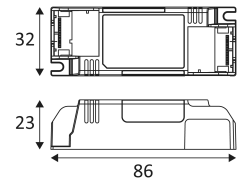

CD155

- Constant stroom omvormer.
- Voedingsspanning : 220-240 Vac.
- Minimum stroomsterkte in W : 2W.

CODE	Watt Max	PRI	SEC	INPUTS	OUTPUTS	Case T° Max.	Amb. T° Max.	L (mm)	I (mm)	H (mm)
CD155	2-3W	AC 230V	DC 350mA	1	1	85°C	-20°C - +50°C	86	32	23

Alleen voor binnengebruik.

Bescherming tegen het binnendringen van lichaam >12mm. Zonder bescherming tegen water.

Product waarvan die toegankelijke delen geschieden zijn van de actieve delen, door een dubbele of een versterkte isolatie.