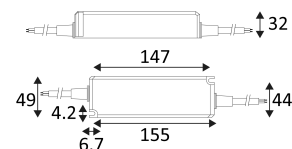

# CD178

- Convertisseur tension constante.
- Tension d'alimentation : 220-240 Vac.

CODE	Watt Max	PRI	SEC	INPUTS	OUTPUTS	Case T° Max.	Amb. T° Max.	L (mm)	I (mm)	H (mm)
CD178	75W	AC 230V	DC 24V	1	1	85°C	45°C	155	49	32