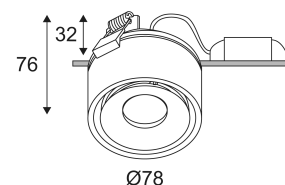

CLIC RDX MINI

- Spot semi-encastré rond orientable.
- Fixation par ressorts.
- Convertisseur dimmable déporté fourni.
- Compatible avec variateur fin de phase.

Ce produit contient 1 source(s) lumineuse(s) d'efficacité énergétique G.

Produit dont les parties accessibles sont séparées des parties actives par double isolation ou isolation renforcée.

Diamètre de perçement pour insérer le luminaire. (68mm)

Orientation verticale possible du luminaire pour un maximum de 90°.