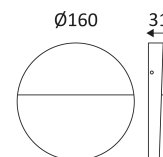

ELBY R

- Wandleuchte zur Orientierungsbeleuchtung im Außenbereich.
- In der Leuchte integrierter nicht dimmbarer Konverter.

Dieses Produkt enthält 9 Lichtquelle(n) mit F energieeffizient.

CODE	FARBE	MATERIAL	AC	LED	T° (K)	LED Lumen	System Lumen
OU364WW24	ANTHRAZIT	ALUMINIUMGUSS	AC 230V	3W	3000K	390 Lm	299 Lm