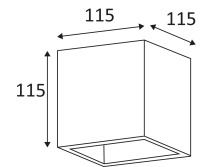

GIPS 115 G9

- Decoratief wandarmatuur.
- Mag geschilderd worden maar eerst een grondverf gebruiken.
- "Up&down"-verlichting.

CODE	MATERIAAL	SOCKET	AC	Watt Max	LAMP
MA8127	GIPS	G9	AC 230V	40W	QT14

Wandmontage alleen. Deze lamp verlicht 2 verschillende zones.