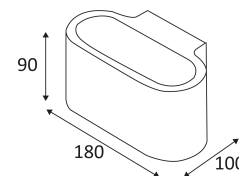

# GIPS 90 G9

- Decoratief wandarmatuur.
- Mag geschilderd worden maar eerst een grondverf gebruiken.
- "Up&down"-verlichting.

CODE	MATERIAAL	SOCKET	AC	Watt Max	LAMP
MA8510	GIPS	G9	AC 230V	40W	QT14

Wandmontage alleen. Deze lamp verlicht 2 verschillende zones.

Alleen voor binnengebruik.

Bescherming tegen het binnendringen van lichaam >12mm. Zonder bescherming tegen water.

Product met hoofdisolatie, met een apparaat dat alle metalen delen die toegankelijk zijn met de beschermingsleiding verbindt.