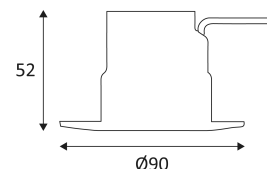

H2 PRO EXTREME CSP

- 3 in 1 vaste ronde inbouwspot.
 - 2200K, 2700K of 3000K naar keuze via een schakelaar aan de achterkant van het armatuur.
 - IP65 boven- en onderkant.
 - Met bescherming tegen corrosie en zoutnevel, geschikt voor kustgebieden.
 - Bevestiging met veren.
 - Werkt zonder omvormer.
 - Dimbaar, compatibel met fase-aan- en fase-uit-dimmers.
- Dit product bevat 1 lichtbron(nen) energiezuinig D.

Gatdiameter voor de armatuur in te voegen. (65mm tot 75mm)

Lichtbundel 40°.

CE gekeurd.

Kleurweergave-index >80.

Keuze van kleurtemperatuur.

Fotobiologisch risico RG1

LED-specificaties.

Getest bij 650°.