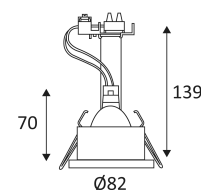

HD1050 RC GU10

- Vaste ronde inbouwspot.
- Helder beschermingsglas.
- Bevestiging met veren.

CODE	KLEUR	MATERIAAL	SOCKET	AC	Watt Max	LAMP
HD105004CLG	WIT	ALUMINIUM	GU10	AC 230V	50W	PAR16
HD105021CLG	NIKKEL SATIJN	ALUMINIUM	GU10	AC 230V	50W	PAR16

Gatdiameter voor de armatuur in te voegen. (68mm)

CE gekeurd.

Voldoet aan de toepasselijke thermische voorschriften. (Frankrijk)

Getest bij 650°.

De armatuur kan na de installatie niet bedekt worden, zelfs door een isolatie.