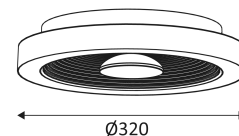

HULA C

- Decoratief wand- of plafondarmatuur.
 - Diffuse directe verlichting van de buitenste ring en indirecte verlichting van de golfvormige reflector creëren een aangename sfeer.
 - Dimbare omvormer geïntegreerd in het toestel.
 - Verenigbaar met fase-aansnijding of fase-afsnijdingsdimmer.
 - Kabeldoorvoer naar boven of opzij.
- Dit product bevat 2 lichtbron(nen) energiezuinig E.

MAT ZWART - MAT WIT MAT ZWART - GOUD MAT WIT MAT WIT - GOUD

-  Wand- of plafondmontage.
-  Alleen voor binnengebruik.
-  IP 54 Bescherming tegen het stof en tegen de projecties van water.
-  IK 06 Bescherming tegen een impact-energie van 1 Joule.
-  Product waarvan die toegankelijke delen geschieden zijn van de actieve delen, door een dubbele of een versterkte isolatie.
-  Lichtbundel 120°.
-  CE gekeurd.
-  CRI >80 Kleurweergave-index >80.
-  LED L80B20 50,000h LED-specificaties.
-  RG0 Fotobiologisch risico RG0
-  750° Getest bij 750°.
-  Voeding inbegrepen.
-  Het product is dimbaar.
-  5 jaar garantie.
-  Fotometrische curve beschikbaar op de website: www.indigo-lighting.com