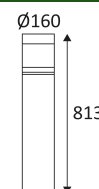

HYDRA

- Runde Pollerleuchte für Außenbeleuchtung.
- Diffusor aus Polycarbonat.
- 2200K oder 3000K nach Wahl über einen Schalter in der Leuchte.
- Multipower : 14, 19 oder 24W wählbar über einen Schalter in der Leuchte.
- Kopf austauschbar, Fass muss separat bestellt werden.
- Inklusive nicht dimmbarer Treiber.
- Mit Lichtsensor (deaktivierbar).
- Funktioniert nur bei einer Helligkeit von unter 200 Lux.
- Geeignet für Küstengebiete.

Dieses Produkt enthält 1 Lichtquelle(n) mit D energieeffizient.