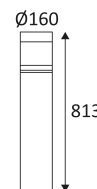

HYDRA

This product contains 1 light source(s) of energy efficiency D.

CODE	COLOR	MATERIAL	AC	LED	T° (K)	LED Lumen	System Lumen	α
HYB1CONEBPC	MATT BLACK - BLACK	ALUMINIUM	AC 230V	14W	2200-3000K	1920 Lm (3000K)	1150 Lm (3000K)	145°
				19W		2560 Lm (3000K)	1500 Lm (3000K)	
				24W		3200 Lm (3000K)	1800 Lm (3000K)	
HYB1CONESP	MATT BLACK - SILVER	ALUMINIUM	AC 230V	14W	2200-3000K	1920 Lm (3000K)	1500 Lm (3000K)	155°
				19W		2560 Lm (3000K)	1950 Lm (3000K)	
				24W		3200 Lm (3000K)	2400 Lm (3000K)	
HYB1OPALWPC	MATT BLACK	ALUMINIUM	AC 230V	14W	2200-3000K	1920 Lm (3000K)	1200 Lm (3000K)	
				19W		2560 Lm (3000K)	1550 Lm (3000K)	
				24W		3200 Lm (3000K)	1900 Lm (3000K)	