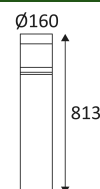

HYDRA

- Ronde paal voor buitenverlichting.
- Lichtkap in polycarbonaat.
- 2200K oder 3000K naar keuze via een schakelaar in het armatuur.
- Multi-power : 14, 19 of 24W naar keuze via een schakelaar in het armatuur.
- Verwisselbare kop, vat apart te bestellen.
- Niet dimbare omvormer geïntegreerd in het toestel.
- Met lichtsensor (kan worden gedeactiveerd).
- Werkt alleen als het lichtniveau lager is dan 200 Lux.
- Geschikt voor kustgebieden.

Dit product bevat 1 lichtbron(nen) energiezuinig D.