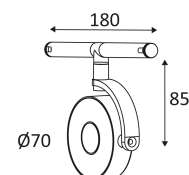

IDI

- Spot voor gespannen kabel 12Vdc.
- Lichtkap in polycarbonaat.
- Horizontaal en verticaal richtbaar.

CODE	KLEUR	MATERIAAL	DC	LED	T° (K)	LED Lumen	System Lumen
CA105SW05	ZWART	ALUMINIUM	DC 12V	5W	2700K	400 Lm	240 Lm

Alleen voor binnengebruik.

Bescherming tegen het binnendringen van lichaam >12mm. Zonder bescherming tegen water.

Weerstand : 0,23 Joule.

Product aangedreven door een laag voltage (SELV) die niet groter is dan 50V (AC RMS).

Verticale oriëntatie van het toestel mogelijk tot een maximum van 150°.

Horizontale oriëntatie van het toestel mogelijk tot een maximum van 355°.

CE gekeurd.

CRI>80

LED-specificaties.

Getest bij 650°.

RG1.

Voeding afzonderlijk te bestellen.