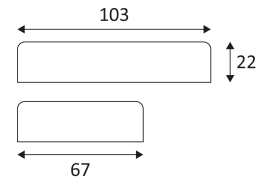

# JOLLY350

- Constant stroom omvormer dimbaar 1-10V en Push-Dim.
- Voedingsspanning : 110-240 Vac.
- Minimum stroomsterkte in W : 1W.
- Je kunt tot 10 omvormers synchroniseren met de meegeleverde kabel.

CODE	Watt Max	PRI	SEC	INPUTS	OUTPUTS	Case T° Max.	Amb. T° Max.	L (mm)	I (mm)	H (mm)
PLDUNIDRIVE350M	1-10W	AC 230V	DC 350mA	1	1	75°C	45°C	103	67	22

Alleen voor binnengebruik.

Bescherming tegen het binnendringen van lichaam >12mm. Zonder bescherming tegen water.