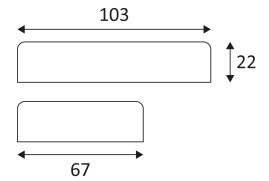

# JOLLY700

- Constant stroom omvormer dimbaar 1-10V en Push-Dim.
- Voedingsspanning : 110-240 Vac.
- Minimum stroomsterkte in W : 3W.
- Je kunt tot 10 omvormers synchroniseren met de meegeleverde kabel.

CODE	Watt Max	PRI	SEC	INPUTS	OUTPUTS	Case T° Max.	Amb. T° Max.	L (mm)	I (mm)	H (mm)
PLDUNIDRIVE700M	3-27W	AC 230V	DC 700mA	1	1	75°C	50°C	103	67	22

Alleen voor binnengebruik.

Bescherming tegen het binnendringen van lichaam >12mm. Zonder bescherming tegen water.