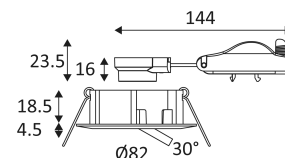

KASA RX GU10

- Runde Einbauleuchte, schwenkbar.
- Befestigung mit Federn.
- Doppelte automatische Anschlußbox.
- Kompatibel mit MODU LED 9W, dimmbar.

CODE	FARBE	MATERIAL	SOCKET	AC	Watt Max	LAMP
DO54705	SCHWARZ MATT	ALUMINIUM	GU10 AUTO	AC 230V	10W	PAR16 LED
DO54721	NICKEL SATINIERT	ALUMINIUM	GU10 AUTO	AC 230V	10W	PAR16 LED
DO54730	WEISS MATT	ALUMINIUM	GU10 AUTO	AC 230V	10W	PAR16 LED

LAMPEN	AC/DC	LED	T° (K)	System Lumen	LED Lumen
LED9W500DWW	AC 230V	9W	3000K	830 Lm	940 Lm

Nur für Deckeneinbaumontage.

Nur für den Innengebrauch.

Schutz gegen Eindringen von Körpern von mehr als 12mm. Schutz gegen vertikalfallende Wassertropfen mit einem max. Gefälle von 60°.

Schutz gegen eine Stoßenergie von 1 Joule.

Produkt von welchen die zugänglichen Teile getrennt sind von den aktiven Teilen, durch eine doppelte oder eine verstärkte Isolierung.

Durchmesser der Bohrung für die Leuchte. (75mm)

Vertikale Orientierung der Leuchte möglich bis zu einem maximum von 30°.

CE Genehmigung.

Getestet bei 650°.

Das Produkt kann nach der Installation nicht abgedeckt werden, auch nicht durch eine Isolation.

5 Jahre Garantie.