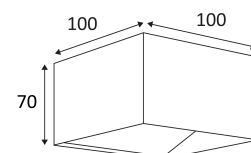

KAVA

- Applique murale décorative.
- Eclairage "up&down".
- Convertisseur dimmable intégré dans l'appareil.

Ce produit contient 1 source(s) lumineuse(s) d'efficacité énergétique F.

CODE	COULEUR	MATIÈRE	AC	LED	T° (K)	LED Lumen	System Lumen
KU147916	BLANC MAT	ALUMINIUM	AC 230V	5W	3000K	500 Lm	485 Lm
WA209WW18	NOIR MAT - DORE	ALUMINIUM	AC 230V	5W	3000K	500 Lm	280 Lm
WA209WW80	BLANC MAT - DORE	ALUMINIUM	AC 230V	5W	3000K	500 Lm	340 Lm

Montage sur un mur uniquement. Ce luminaire éclaire avec 2 zones d'éclairage.

Usage intérieur uniquement.

Protection contre la pénétration de corps supérieurs à 12mm. Sans protection contre l'eau.

Protection contre une énergie de choc de 0,20 Joule.

Produit à isolation principale qui comporte des dispositifs reliant l'ensemble de ses parties métalliques accessibles au conducteur de protection.

Homologation CE.

IRC>90

"Durée de vie" des moteurs de lumière.

Risque photobiologique RG1

Testé à 650°.

Alimentation incluse.

Le produit est dimmable.

Garantie 3 ans.

Courbe photométrique disponible sur le site web: www.indigo-lighting.com

Driver remplaçable par un électricien.

LED remplaçable par un électricien.